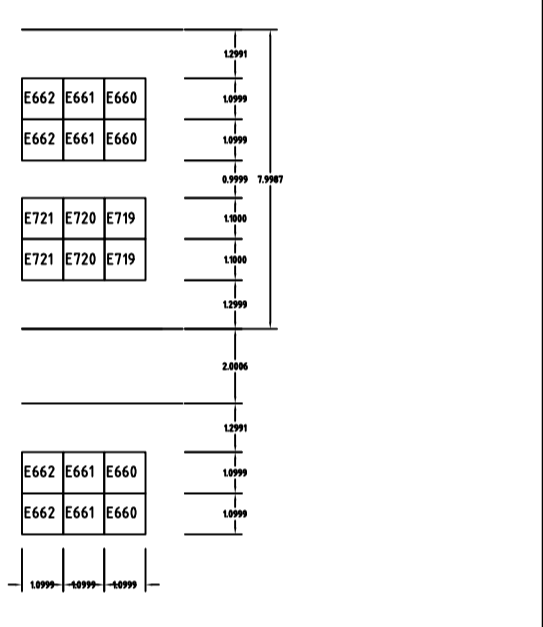

INDELING ALGEMENE BEGRAAF- PLAATS

LEGENDA

RK (gedeelte)
 A = algemene graven
 E = eigen graven
 K = kindergraven

OVERIG (gedeelte)
 A = algemene graven
 E = eigen graven
 K = kindergraven

Maatvoering vakindeling
 in meters