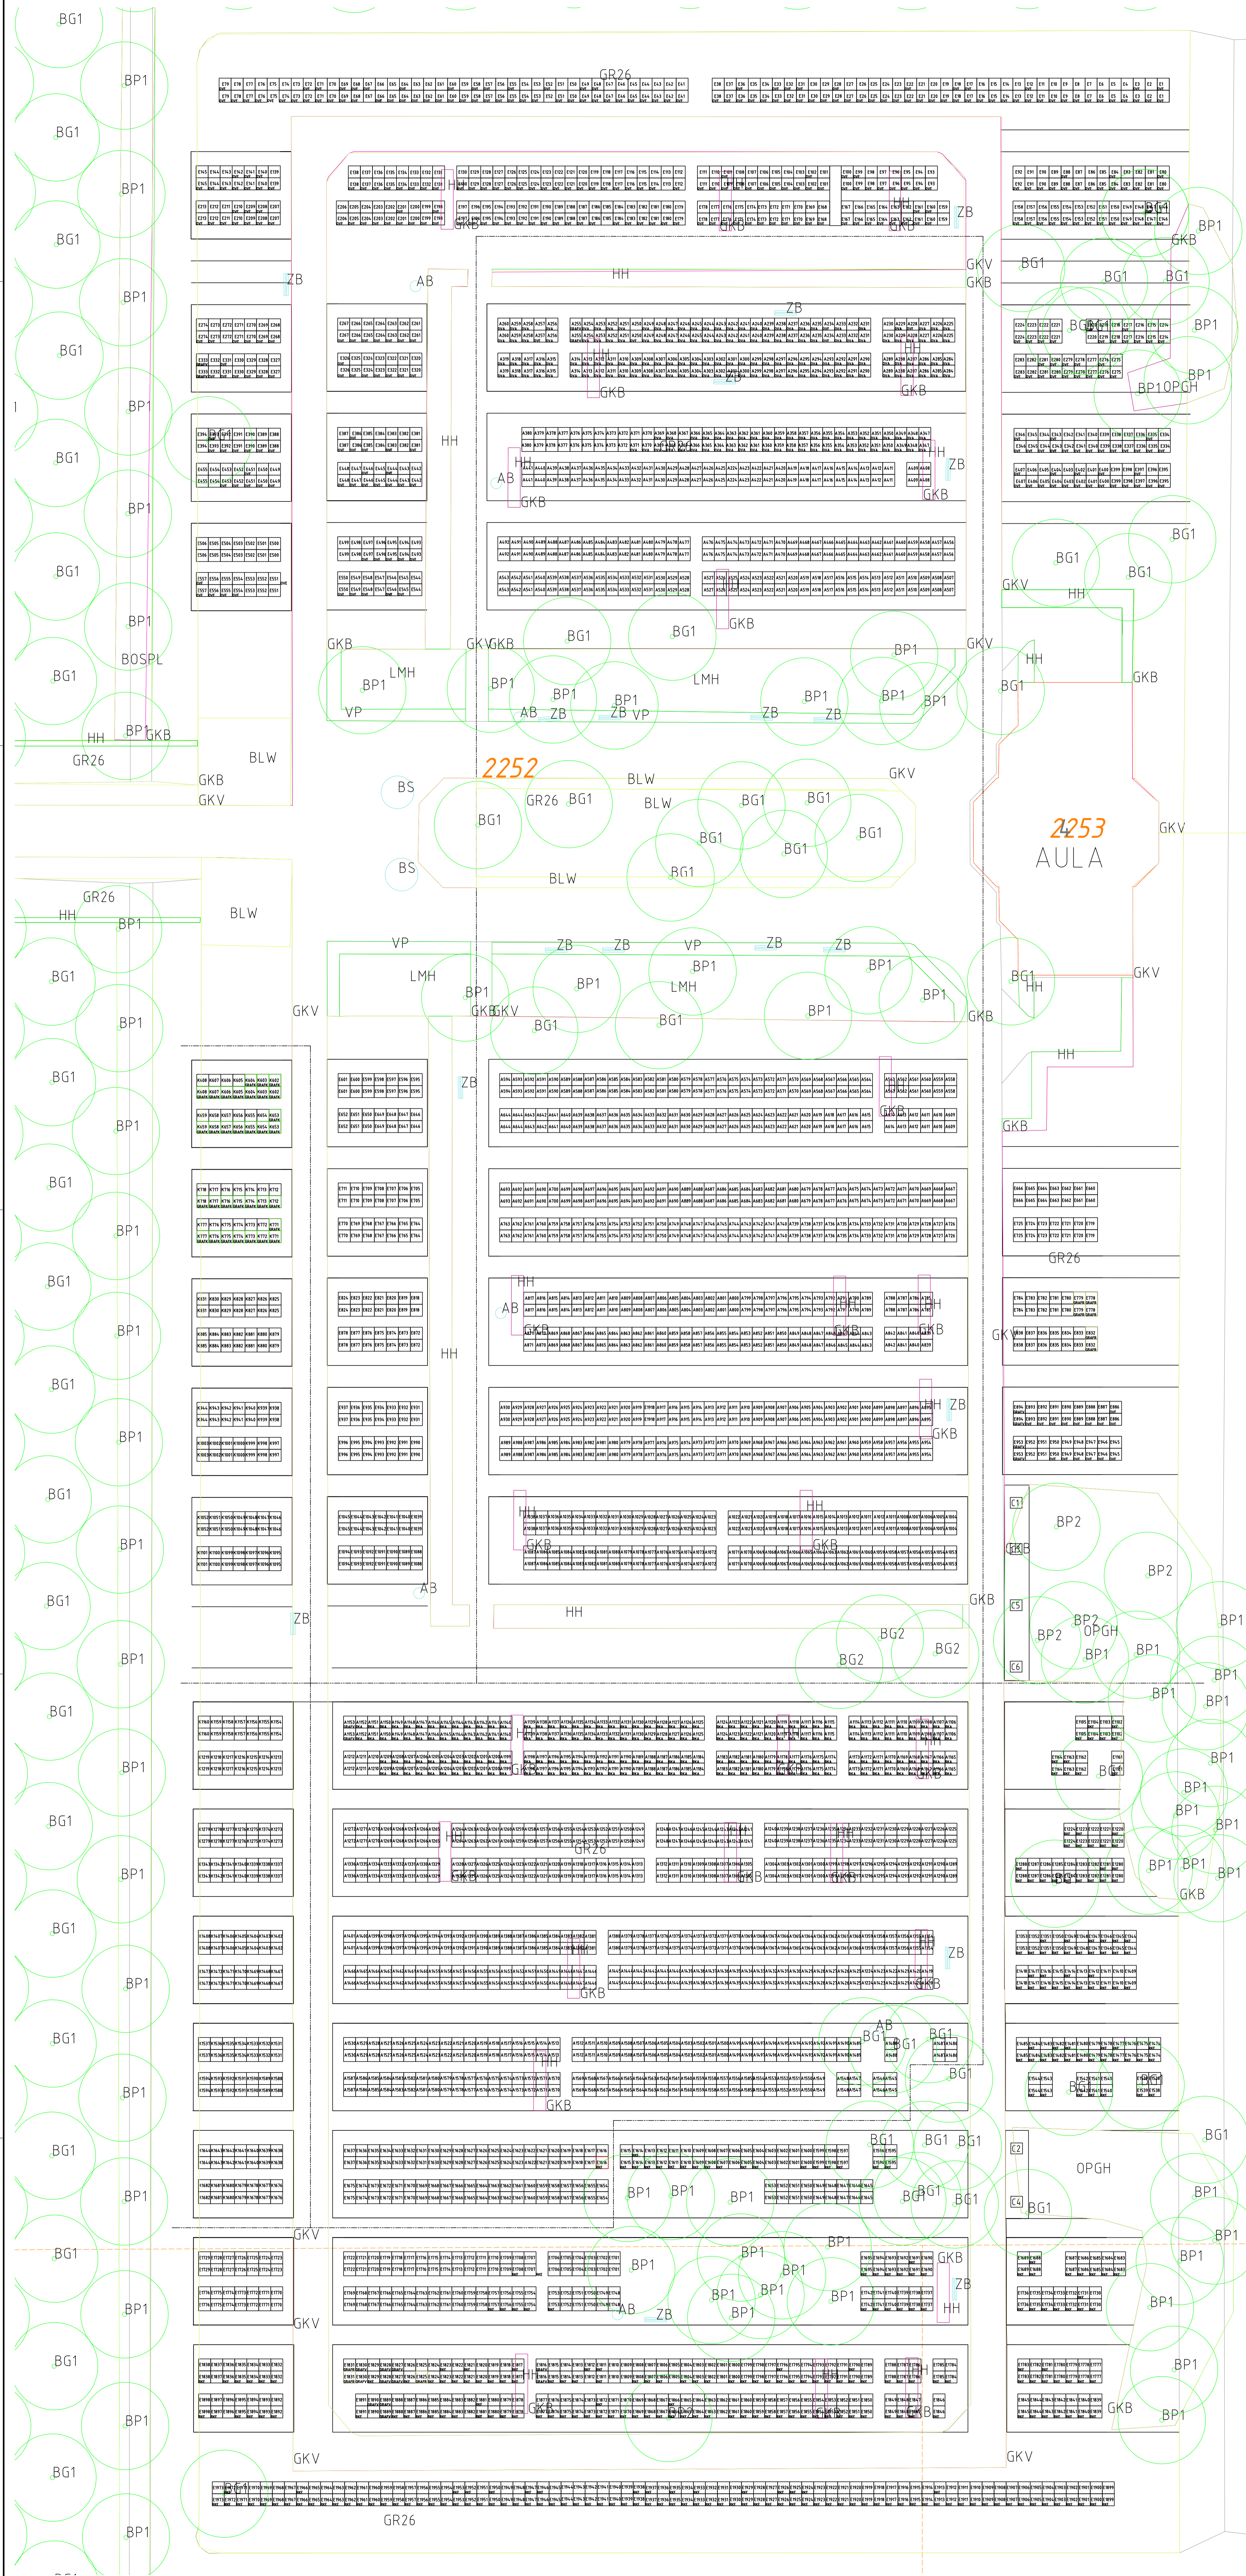

INDELING ALGEMENE BEGRAAF- PLAATS

LEGENDA

RK (gedeelte)
 A = algemene graven
 E = eigen graven
 K = kindergraven

OVERIG (gedeelte)
 A = algemene graven
 E = eigen graven
 K = kindergraven

Maatvoering vakindeling
 in meters

Columbarium 1

Columbarium 3

Columbarium 5

Columbarium 6

Columbarium 2

Columbarium 4